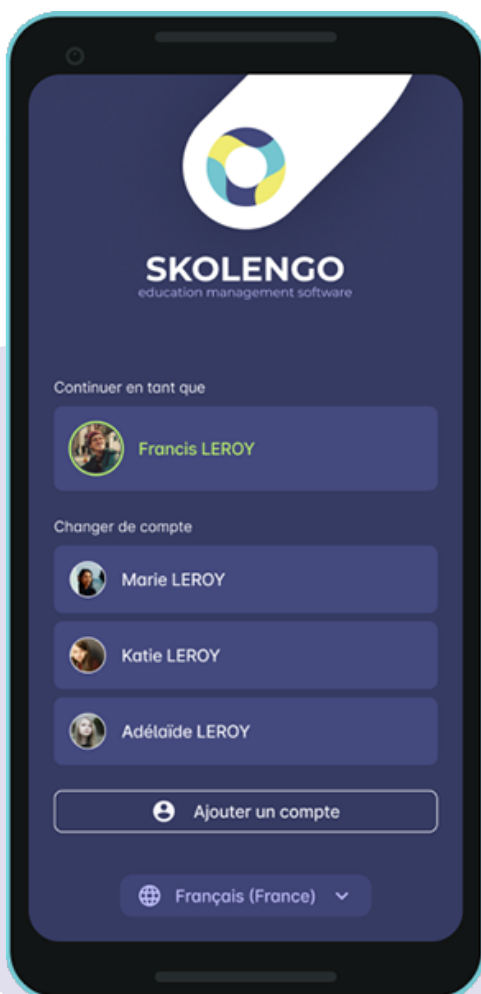

# PARENTS, ÉLÈVES, ACCÉDEZ À VOTRE ENT AVEC LA NOUVELLE APPLICATION MOBILE SKOLENGO

- 1** Je me connecte sur l'App Store ou à Google Play
- 2** Je recherche « Skolengo » dans la barre de recherche
- 3** Je me connecte avec les identifiants EduConnect
- 4** Je découvre tous les services de l'application

**ACTUALITÉS**

**AGENDA**

**VIE SCOLAIRE**

**RÉSULTATS**

**MESSAGERIE**

Téléchargez la nouvelle application mobile Skolengo